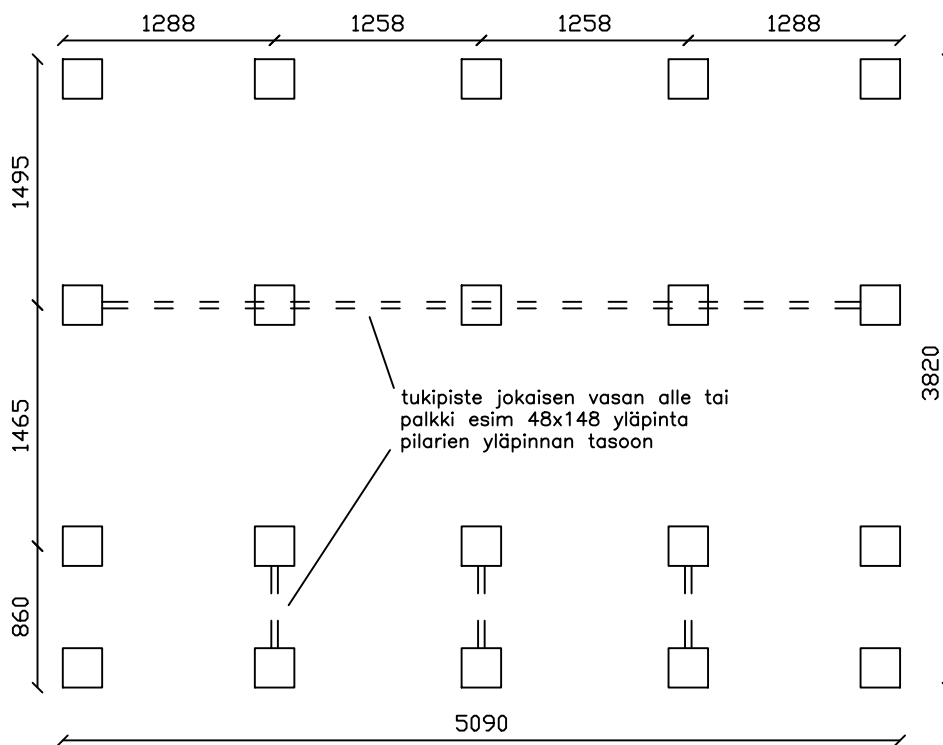

**Luoman Puutuote Oy**  
[www.lillevilla.com](http://www.lillevilla.com)

proj.	pvm./date
Luoman Tiainen 15P-2	
sisältö/description	mittakaava/scale
pohja mittapiirros	ei mittakaavassa

**Luoman Puutuote Oy**  
[www.lillevilla.com](http://www.lillevilla.com)

proj.

Luoman Tiainen 15P-2

sisältö/description

pilariperustuksen mitat

pvm./date

mittakaava/scale

ei mittakaavassa

**Luoman Puutuote Oy**  
[www.lillevilla.com](http://www.lillevilla.com)

proj. Luoman Tiainen 15P-2

pvm./date

sisältö/description

mittakaava/scale

periaate alapohja leikkaus

ei mittakaavassa