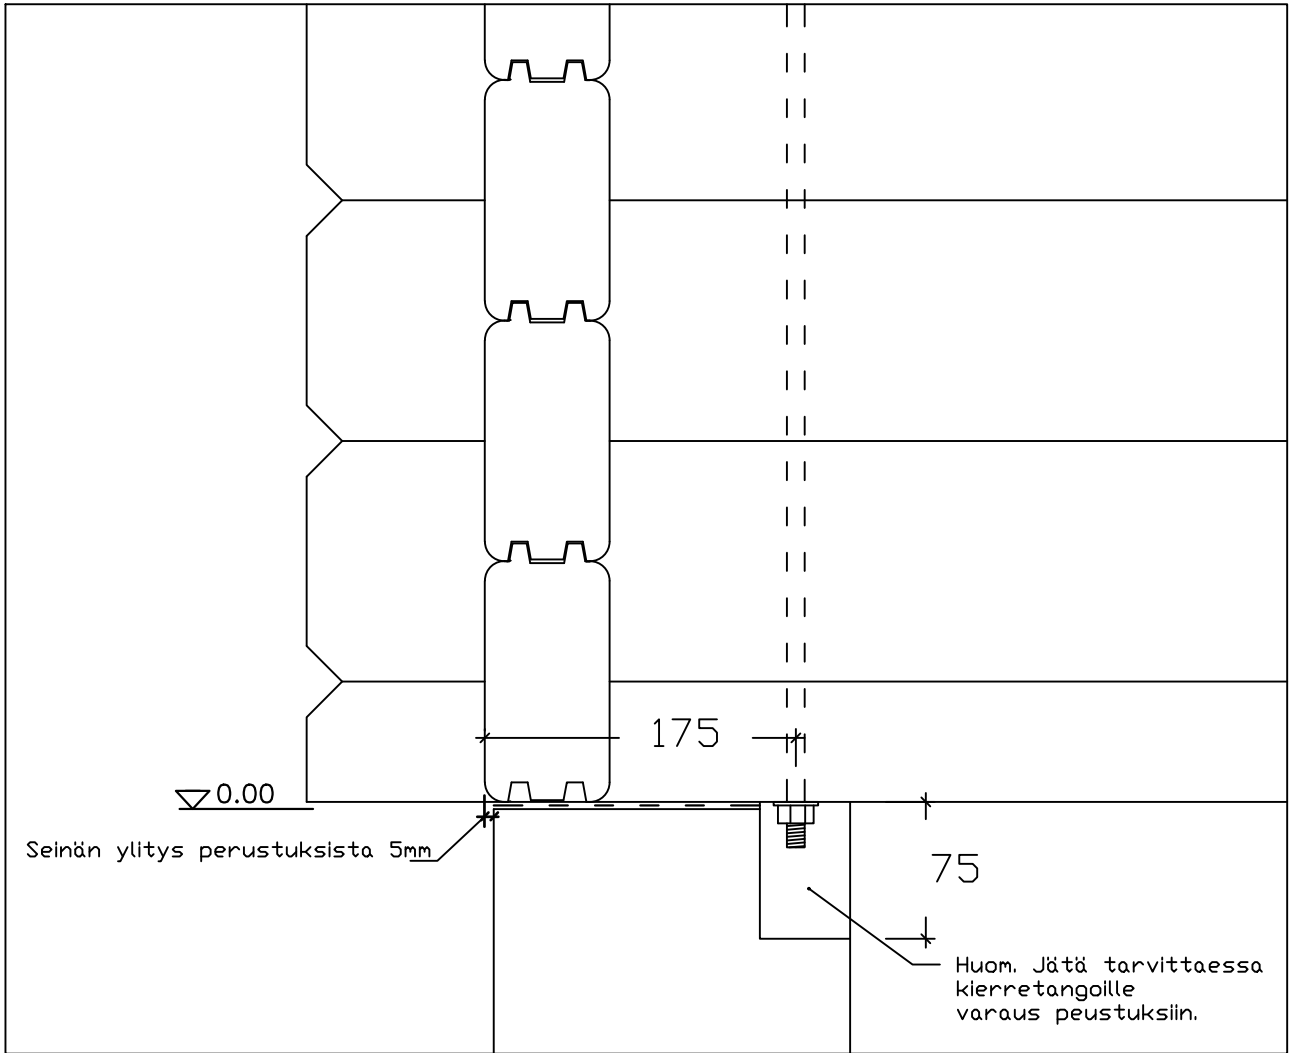

proj.

Luoman Tiainen 15P-2

sisältö/description

pilariperustuksen mitat

pvm./date

mittakaava/scale

ei mittakaavassa

**Luoman Puutuote Oy**  
[www.lillevilla.com](http://www.lillevilla.com)

proj. Luoman Tiainen 15P-2

pvm./date

sisältö/description

mittakaava/scale

periaate alapohja leikkaus

ei mittakaavassa