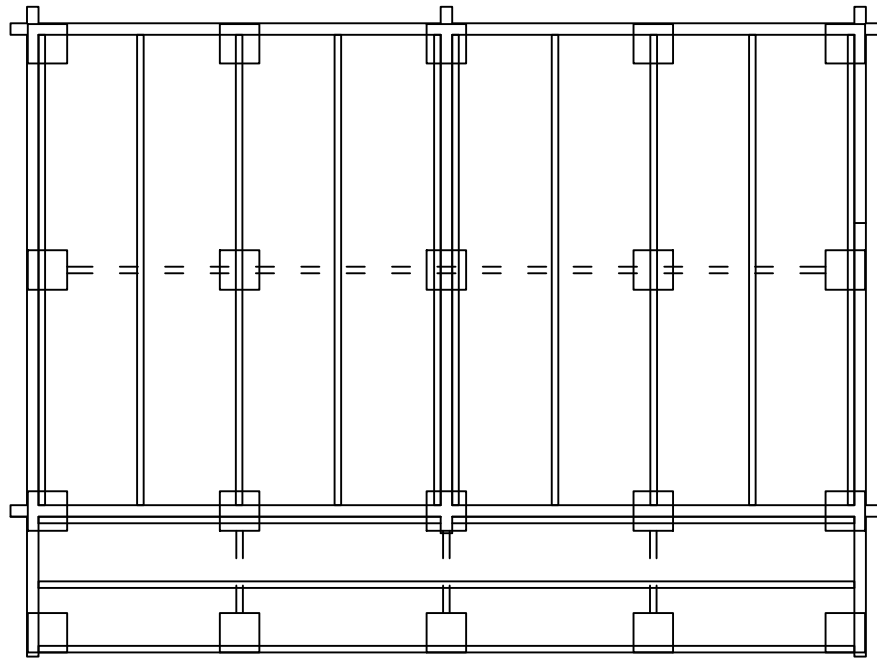

**Luoman Puutuote Oy**  
[www.lillevilla.com](http://www.lillevilla.com)

proj.	pvm./date
Luoman Tiainen 15P-2	
sisältö/description	mittakaava/scale
pohja mittapiirros	ei mittakaavassa

**Luoman Puutuote Oy**  
[www.lillevilla.com](http://www.lillevilla.com)

proj.

Luoman Tiainen 15P-2

sisältö/description

pilariperustuksen mitat

pvm./date

mittakaava/scale

ei mittakaavassa

**Luoman Puutuote Oy**  
[www.lillevilla.com](http://www.lillevilla.com)

proj. Luoman Tiainen 15P-2

pvm./date

sisältö/description

mittakaava/scale

periaate alapohja leikkaus

ei mittakaavassa